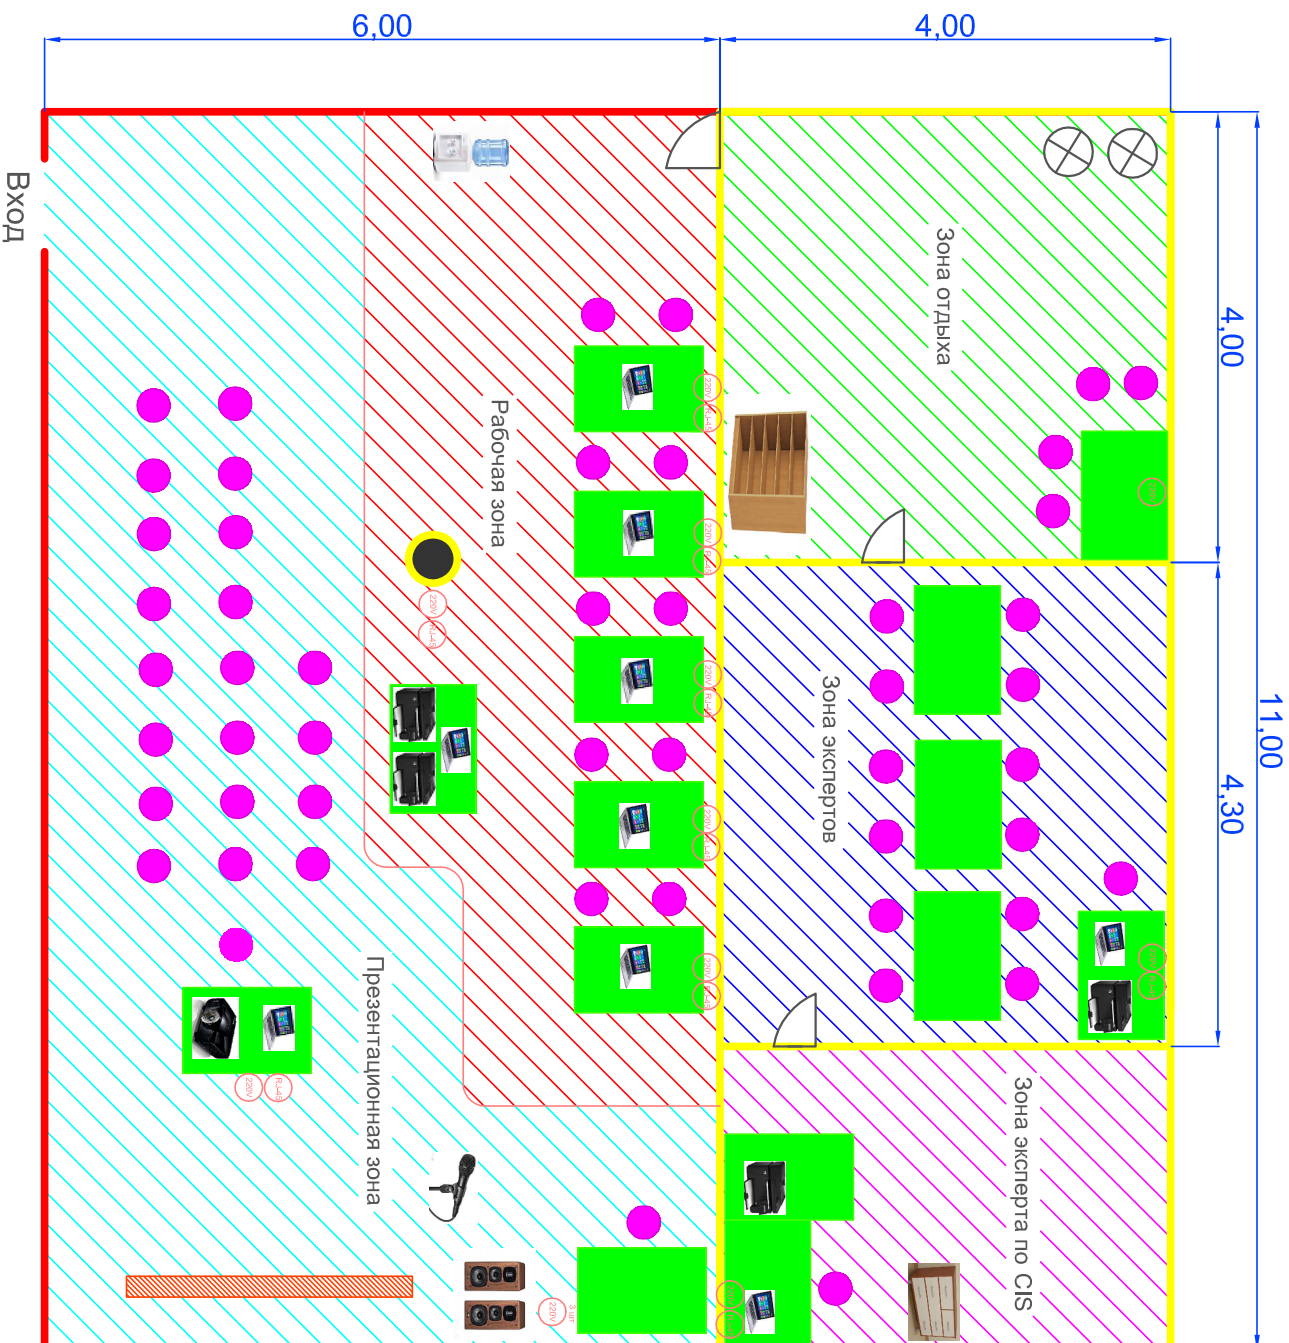

Специалист по туризму

Условное графическое обозначение элементов схемы

	Стелаж
	Стол
	Стул
	Экран
	Ноутбук
	Вешалка
	Шкаф
	Проектор
	Микрофон
	МФУ
	Кулер
	Акустика
	Стена 2,5 метра
	Стена 1,5 метра
	Несущий элемент
	Сетевое подключение
	Розетка 220 V